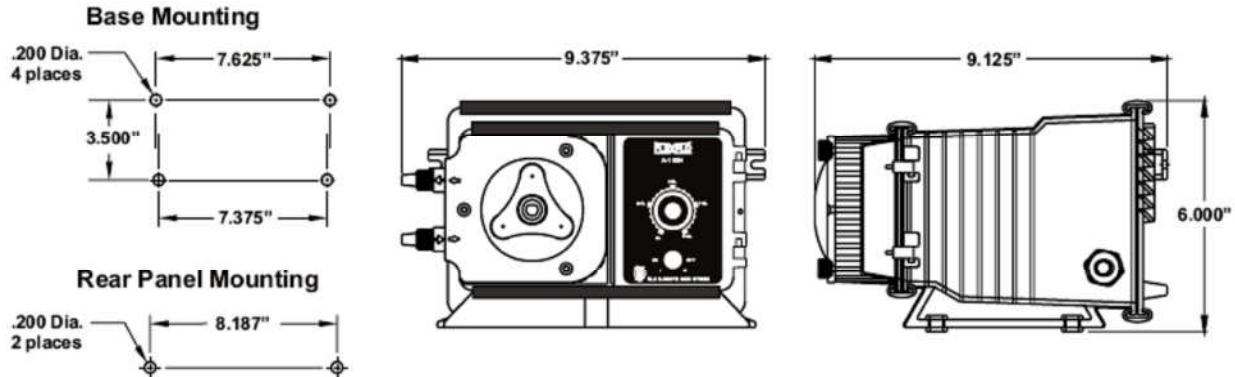

Blue-White Industries, Ltd.

FLEXFLO® Peristaltic Metering Pumps

Dimensions:

Model Number Matrix:

Maximum Flow rate and pressure capacities:

Tube no.	Tubing Material	14 RPM MODELS					30 RPM MODELS					45 RPM MODELS					60 RPM MODELS				
		ml/min	oz/min	gph	gpd	PSI	ml/min	oz/min	gph	gpd	PSI	ml/min	oz/min	gph	gpd	PSI	ml/min	oz/min	gph	gpd	PSI
1	Tygothane	15	0.51	0.24	5.7	65	35	1.18	0.55	13.3	65	54	1.83	0.86	20.5	65	67	2.26	1.06	25.5	65
2	Tygothane	32	1.08	0.51	12.2	65	75	2.54	1.19	28.5	65	115	3.89	1.82	43.7	65	140	4.73	2.22	53.2	65
3	Tygothane	73	2.47	1.16	27.8	50	173	5.85	2.74	65.8	50	261	8.82	4.14	99.2	50	326	11.01	5.17	124.0	50
4	Norprene	6	0.20	0.10	2.3	100	13	0.44	0.21	4.9	100	21	0.20	0.10	8.0	100	25	0.85	0.40	9.5	75
5	Viton	11	0.37	0.17	4.2	25	26	0.88	0.41	9.9	25	39	1.31	0.62	14.8	25	48	1.62	0.76	18.3	25
6	Norprene	18	0.61	0.29	6.8	100	42	1.42	0.67	16.0	100	63	2.13	1.00	24.0	100	79	2.67	1.25	30.0	75
7	Norprene	57	1.92	0.90	21.7	50	138	4.66	2.19	52.5	50	200	6.76	3.17	76.1	50	250	8.45	3.96	95.1	50

* NOTE: 50Hz units deliver 20% less output.

Replacement Pump Tubes:

Pump Model Number Suffix	Pump Tube Part Number	Pump Tube Material	Nominal Pump Tube OD
-1T	A-002N-1T	Tygothane	1/4"
-2T	A-002N-2T	Tygothane	3/8"
-3T	A-002N-3T	Tygothane	7/16"
-4T	A-002N-4T	Norprene	1/4"
-5T	A-002N-5T	Viton	5/16"
-6T	A-002N-6T	Norprene	3/8"
-7T	A-002N-7T	Norprene	7/16"
-1Q	A-002N-1Q	Tygothane	1/4"
-2Q	A-002N-2Q	Tygothane	3/8"
-4Q	A-002N-4Q	Norprene	1/4"
-6Q	A-002N-6Q	Norprene	3/8"