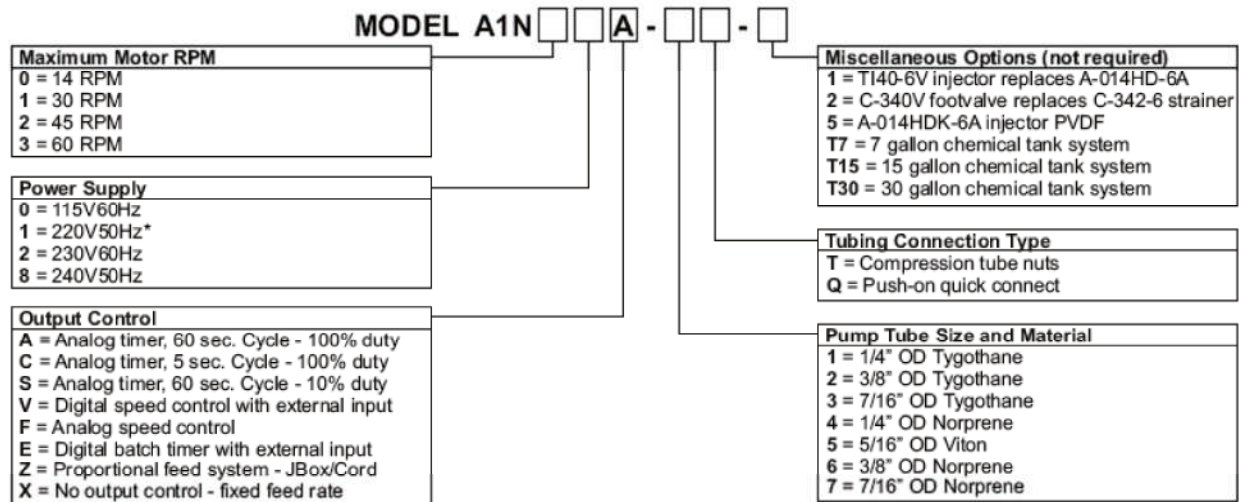

Blue-White Industries, Ltd.

FLEXFLO® Peristaltic Metering Pumps

Dimensions:

Model Number Matrix:

Maximum Flow rate and pressure capacities:

Tube no.	Tubing Material	14 RPM MODELS					30 RPM MODELS					45 RPM MODELS					60 RPM MODELS				
		ml/min	oz/min	gph	gpd	PSI	ml/min	oz/min	gph	gpd	PSI	ml/min	oz/min	gph	gpd	PSI	ml/min	oz/min	gph	gpd	PSI
1	Tygothane	15	0.51	0.24	5.7	65	35	1.18	0.55	13.3	65	54	1.83	0.86	20.5	65	67	2.26	1.06	25.5	65
2	Tygothane	32	1.08	0.51	12.2	65	75	2.54	1.19	28.5	65	115	3.89	1.82	43.7	65	140	4.73	2.22	53.2	65
3	Tygothane	73	2.47	1.16	27.8	50	173	5.85	2.74	65.8	50	261	8.82	4.14	99.2	50	326	11.01	5.17	124.0	50
4	Norprene	6	0.20	0.10	2.3	100	13	0.44	0.21	4.9	100	21	0.20	0.10	8.0	100	25	0.85	0.40	9.5	75
5	Viton	11	0.37	0.17	4.2	25	26	0.88	0.41	9.9	25	39	1.31	0.62	14.8	25	48	1.62	0.76	18.3	25
6	Norprene	18	0.61	0.29	6.8	100	42	1.42	0.67	16.0	100	63	2.13	1.00	24.0	100	79	2.67	1.25	30.0	75
7	Norprene	57	1.92	0.90	21.7	50	138	4.66	2.19	52.5	50	200	6.76	3.17	76.1	50	250	8.45	3.96	95.1	50

* NOTE: 50Hz units deliver 20% less output.

Replacement Pump Tubes:

Pump Model Number Suffix	Pump Tube Part Number	Pump Tube Material	Nominal Pump Tube OD
-1T	A-002N-1T	Tygothane	1/4"
-2T	A-002N-2T	Tygothane	3/8"
-3T	A-002N-3T	Tygothane	7/16"
-4T	A-002N-4T	Norprene	1/4"
-5T	A-002N-5T	Viton	5/16"
-6T	A-002N-6T	Norprene	3/8"
-7T	A-002N-7T	Norprene	7/16"
-1Q	A-002N-1Q	Tygothane	1/4"
-2Q	A-002N-2Q	Tygothane	3/8"
-4Q	A-002N-4Q	Norprene	1/4"
-6Q	A-002N-6Q	Norprene	3/8"